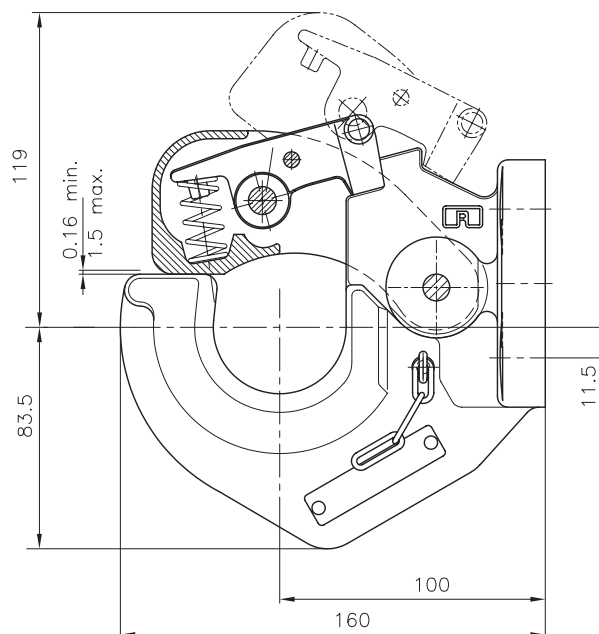

RO*231 – 76 mm/40 mm

- DE** Hakenkupplung mit Sicherungsstecker im Verschlussbügel
- EN** Hook trailer hitch with safety lock
- FR** Accouplement à crochet avec fiche de sécurité dans l'étrier de verrouillage
- IT** Gancio a uncino con spinotto di sicurezza nella staffa di chiusura
- ES** Enganche de gancho con dispositivo de seguridad en el estribo de cierre

RO 231xx00x
a = 76 mm, VG 74059 NATO

RO 231xx53x
a = 40 mm, DIN 74054, 94/20/CE,
für Zugöse CH
for towing eye CH
pour anneau de remorquage CH
per occhione di traino CH
para punta de lanza CH

	a (mm)	b (mm)	c (mm)	d (mm)	e (mm)	L (mm)
05	86,0	45,0	116,0	85,0	13,0	16
11	83,0	56,0	116,0	85,0	10,5	16

Technische Daten • Technical data • Données technique • Dati tecnici • Datos técnicos

C D A B										ECE
			D (kN)	Dc (kN)	S (kg)	V (kN)				
RO 231A05000	05	86 x 45	25	22	250	14,4	-	5,0	-	
RO 231A05090	05	86 x 45	25	22	250	14,4	-	5,0	-	
RO 231A05530	05	86 x 45	20	18	150	9,6	-	3,6	-	
RO 231A05531	05	86 x 45	20	18	150	-	3,5	3,6	011958	
RO 231A11000	11	83 x 56	25	22	250	14,4	-	5,0	-	
RO 231A11530	11	83 x 56	20	18	150	9,6	-	3,6	-	
RO 231A11531	11	83 x 56	20	18	150	-	3,5	3,6	011958	