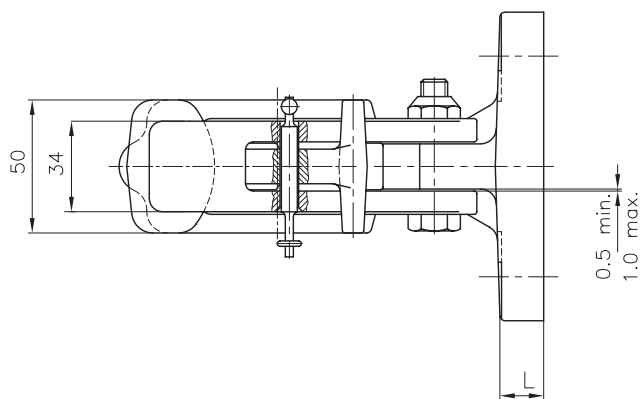

RO*231 – 76 mm/40 mm

- DE** Hakenkupplung mit Sicherungsstecker im Verschlussbügel
- EN** Hook trailer hitch with safety lock
- FR** Accouplement à crochet avec fiche de sécurité dans l'étrier de verrouillage
- IT** Gancio a uncino con spinotto di sicurezza nella staffa di chiusura
- ES** Enganche de gancho con dispositivo de seguridad en el estribo de cierre

RO 231xx00x
a = 76 mm, VG 74059 NATO

RO 231xx53x
a = 40 mm, DIN 74054, 94/20/CE,
für Zugöse CH
for towing eye CH
pour anneau de remorquage CH
per occhione di traino CH
para punta de lanza CH

	a (mm)	b (mm)	c (mm)	d (mm)	e (mm)	L (mm)
05	86,0	45,0	116,0	85,0	13,0	16
11	83,0	56,0	116,0	85,0	10,5	16

Technische Daten • Technical data • Données technique • Dati tecnici • Datos técnicos

C D A B										ECE
			D (kN)	Dc (kN)	S (kg)	V (kN)				
RO 231A05000	05	86 x 45	25	22	250	14,4	-	5,0	-	
RO 231A05090	05	86 x 45	25	22	250	14,4	-	5,0	-	
RO 231A05530	05	86 x 45	20	18	150	9,6	-	3,6	-	
RO 231A05531	05	86 x 45	20	18	150	-	3,5	3,6	011958	
RO 231A11000	11	83 x 56	25	22	250	14,4	-	5,0	-	
RO 231A11530	11	83 x 56	20	18	150	9,6	-	3,6	-	
RO 231A11531	11	83 x 56	20	18	150	-	3,5	3,6	011958	