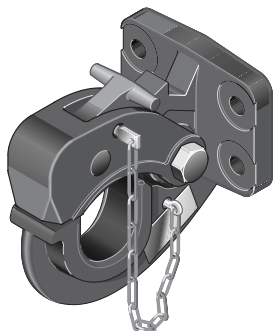

RO*231 – 76 mm/40 mm

- DE** Hakenkupplung mit Sicherungsstecker im Verschlussbügel
- EN** Hook trailer hitch with safety lock
- FR** Accouplement à crochet avec fiche de sécurité dans l'étrier de verrouillage
- IT** Gancio a uncino con spinotto di sicurezza nella staffa di chiusura
- ES** Enganche de gancho con dispositivo de seguridad en el estribo de cierre

RO 231xx00x
a = 76 mm, VG 74059 NATO

RO 231xx53x
a = 40 mm, DIN 74054, 94/20/CE,
für Zugöse CH
for towing eye CH
pour anneau de remorquage CH
per occhione di traino CH
para punta de lanza CH

	a (mm)	b (mm)	c (mm)	d (mm)	e (mm)	L (mm)
05	86,0	45,0	116,0	85,0	13,0	16
11	83,0	56,0	116,0	85,0	10,5	16

Technische Daten • Technical data • Données technique • Dati tecnici • Datos técnicos

C D A B										ECE
			D (kN)	Dc (kN)	S (kg)	V (kN)				
RO 231A05000	05	86 x 45	25	22	250	14,4	-	5,0	-	
RO 231A05090	05	86 x 45	25	22	250	14,4	-	5,0	-	
RO 231A05530	05	86 x 45	20	18	150	9,6	-	3,6	-	
RO 231A05531	05	86 x 45	20	18	150	-	3,5	3,6	011958	
RO 231A11000	11	83 x 56	25	22	250	14,4	-	5,0	-	
RO 231A11530	11	83 x 56	20	18	150	9,6	-	3,6	-	
RO 231A11531	11	83 x 56	20	18	150	-	3,5	3,6	011958	