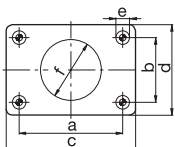

RO*231 – 76 mm/40 mm

- DE** Hakenkupplung mit Sicherungsstecker im Verschlussbügel
- EN** Hook trailer hitch with safety lock
- FR** Accouplement à crochet avec fiche de sécurité dans l'étrier de verrouillage
- IT** Gancio a uncino con spinotto di sicurezza nella staffa di chiusura
- ES** Enganche de gancho con dispositivo de seguridad en el estribo de cierre

RO 231xx00x
a = 76 mm, VG 74059 NATO

RO 231xx53x
a = 40 mm, DIN 74054, 94/20/CE,
für Zugöse CH
for towing eye CH
pour anneau de remorquage CH
per occhione di traino CH
para punta de lanza CH

	a (mm)	b (mm)	c (mm)	d (mm)	e (mm)	L (mm)
05	86,0	45,0	116,0	85,0	13,0	16
11	83,0	56,0	116,0	85,0	10,5	16

Technische Daten • Technical data • Données technique • Dati tecnici • Datos técnicos

C D A B										ECE
			D (kN)	Dc (kN)	S (kg)	V (kN)				
RO 231A05000	05	86 x 45	25	22	250	14,4	-	5,0	-	
RO 231A05090	05	86 x 45	25	22	250	14,4	-	5,0	-	
RO 231A05530	05	86 x 45	20	18	150	9,6	-	3,6	-	
RO 231A05531	05	86 x 45	20	18	150	-	3,5	3,6	011958	
RO 231A11000	11	83 x 56	25	22	250	14,4	-	5,0	-	
RO 231A11530	11	83 x 56	20	18	150	9,6	-	3,6	-	
RO 231A11531	11	83 x 56	20	18	150	-	3,5	3,6	011958	