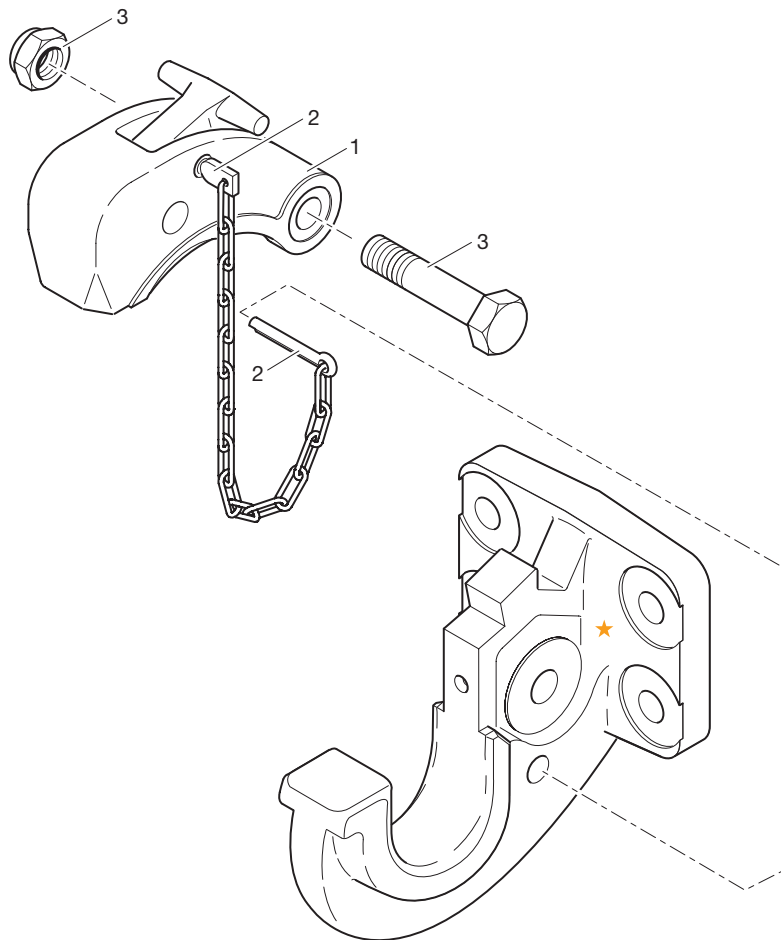

RO*231

Ersatzteile • Spare parts • Pièces de rechange • Ricambi • Piezas de recambio

★ kein Ersatzteil
no spare part
non pièce de rechange
no ricambio
no es pieza de recambio

Pos		ROE	
01		ROE 70862	1
02		ROE 65112	1

Pos		ROE	
03		ROE 70863	1

Befestigungssätze • Mounting kits • Kits de fixation • Kit di fissaggio • Conjuntos de fijación

Pos		ROE	
•	RO 231A050xx	ROE 70941	1
•	RO 231A0553	ROE 70949	1
•	RO 231A11000	ROE 70942	1
•	RO 231A1153	ROE 70923	1